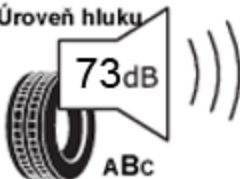

ENERG

IMPERIAL

IN033852

175/80 R 14 C SNOWDRAGON 2 99R

2

Úspora paliva

Přilnavost na mokru

Úroveň hluku