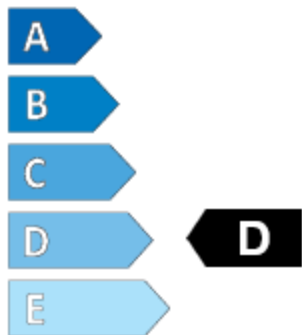

ENERG

IMPERIAL

IN033852

175/80 R 14 C SNOWDRAGON 2 99R

2

Úspora paliva

Přilnavost na mokru

Úroveň hluku

Záběr na sněhu